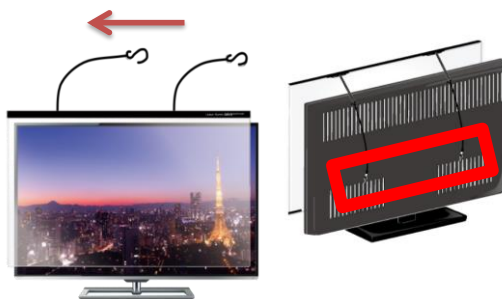

### 【TVガード固定方法】

弊社TVガードはTV裏側にある通気口等の背面穴へ、固定用の紐先端に

ついている「S字フック」を引っかける事で固定をさせます。S

字フックを掛ける

為に必要なテレビの背面穴は各メーカー様によって異なります。

対象のテレビを十分にご確認ください。

最新のTV対応表はこちらのQRコードより確認頂く事も可能でございます。